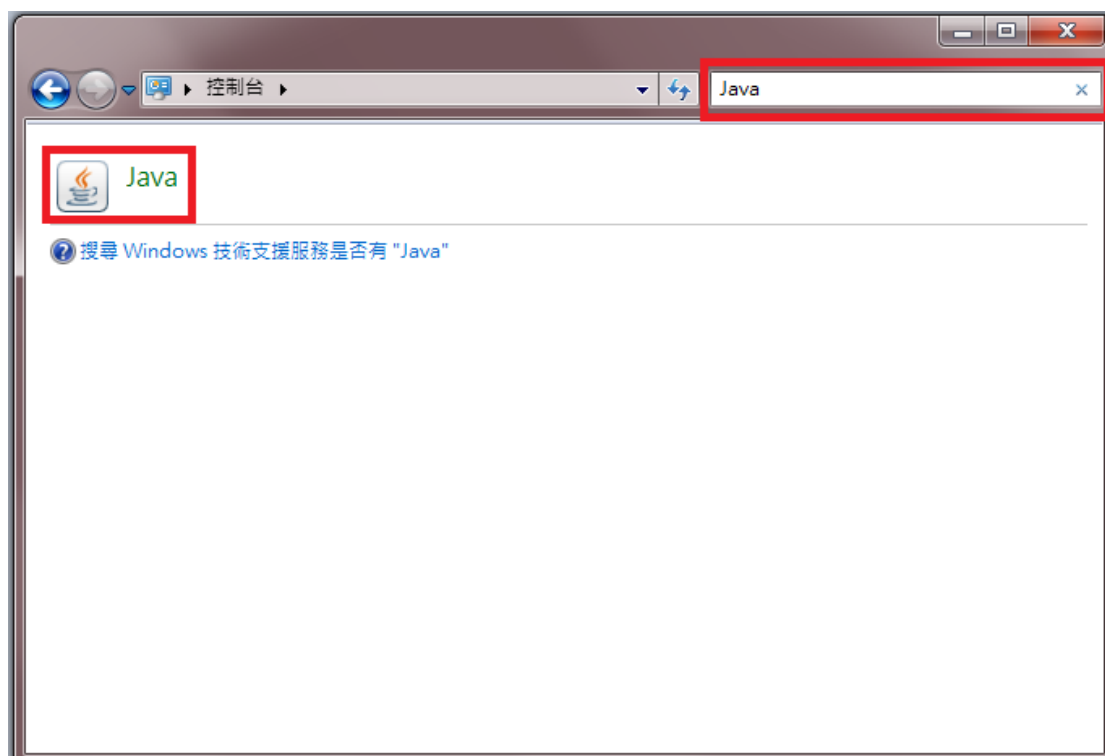

臺北市稅捐稽徵處稅額試算及查詢

環境設定：將 Java 加入例外清單

Step 1: 進入**控制台**

點擊 Windows 開始按鈕，並選擇**控制台**

Step 2: 在控制台[搜尋控制台]中輸入「Java」

Step 3: 雙點出現的「Java」結果進入 Java 控制面板

Step 4: 點選 Java 控制面板的[安全]分頁，並點擊[編輯網站清單]按鈕

Step 5: 在空白的位置列上輸入
`https://www.services.tpctax.gov.taipei/`
按下輸入鍵，然後按下[確定]

Step 6: 確認網址清單有上述網址後，按下[套用]