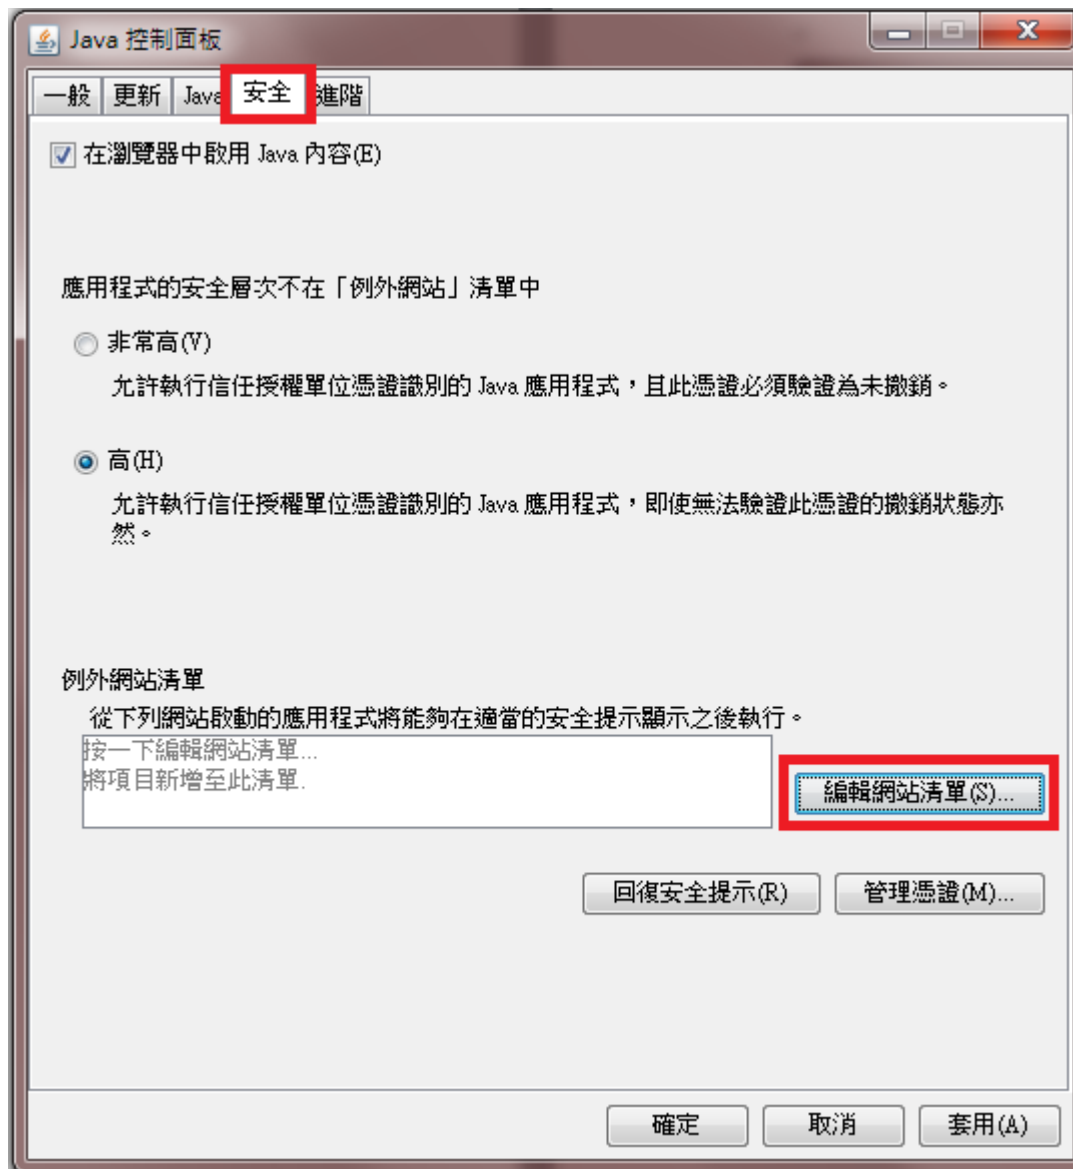

臺北市稅捐稽徵處稅額試算及查詢

環境設定：將 Java 加入例外清單

Step 1: 進入**控制台**

點擊 Windows 開始按鈕，並選擇**控制台**

Step 2: 在控制台[搜尋控制台]中輸入「Java」

Step 3: 雙點出現的「Java」結果進入 Java 控制面板

Step 4: 點選 Java 控制面板的[安全]分頁，並點擊[編輯網站清單]按鈕

Step 5: 在空白的位置列上輸入
`https://www.services.tpctax.gov.taipei/`
按下輸入鍵，然後按下[確定]

Step 6: 確認網址清單有上述網址後，按下[套用]