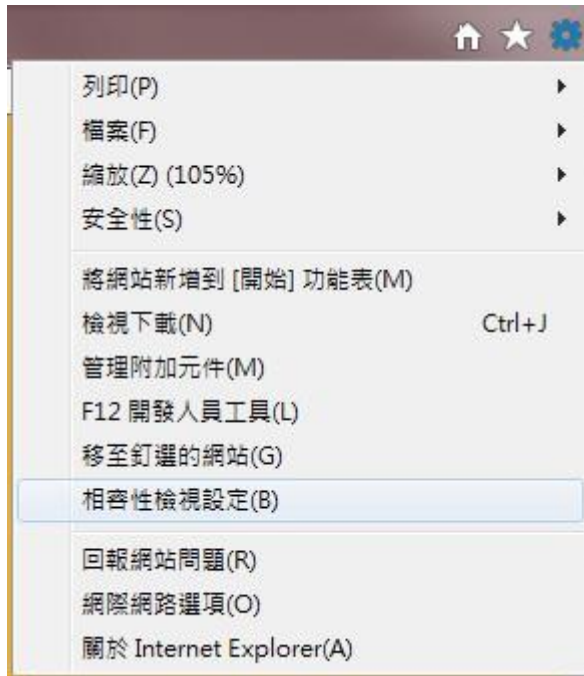

環境設定：將 IE 瀏覽器開啟相容性檢視

Step 1: 若您是使用 IE9 以上，請找到瀏覽器右上角的[設定] (或齒輪符號) 點擊[相容性檢視設定]

Step 2: 在相容性檢視設定中，輸入本處網站網域

gov.taipei

並按下[新增]